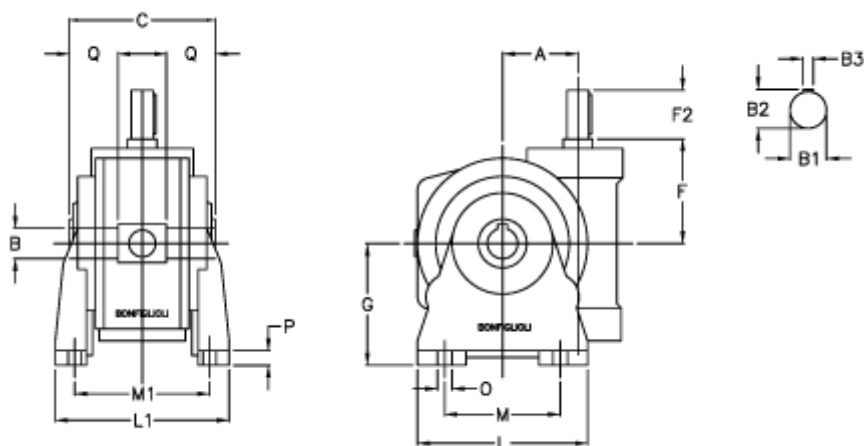

Varenummer: 3901250060300
 Beskrivelse: Snekkegear med fri indgangsaksel
 VF 250V-60-HS

Mål

a	= 250.0	F2	= 110	Q	= 85.0
B	= 110	g	= 380		
B1	= 55	L	= 520		
B2	= 59.0	L1	= 380		
B3	= 16	m	= 400		
Betegnelse	= VF 250V-xx-HS	M1	= 310.0		
C	= 320	O	= 33.0		
F	= 276.0	P	= 30		